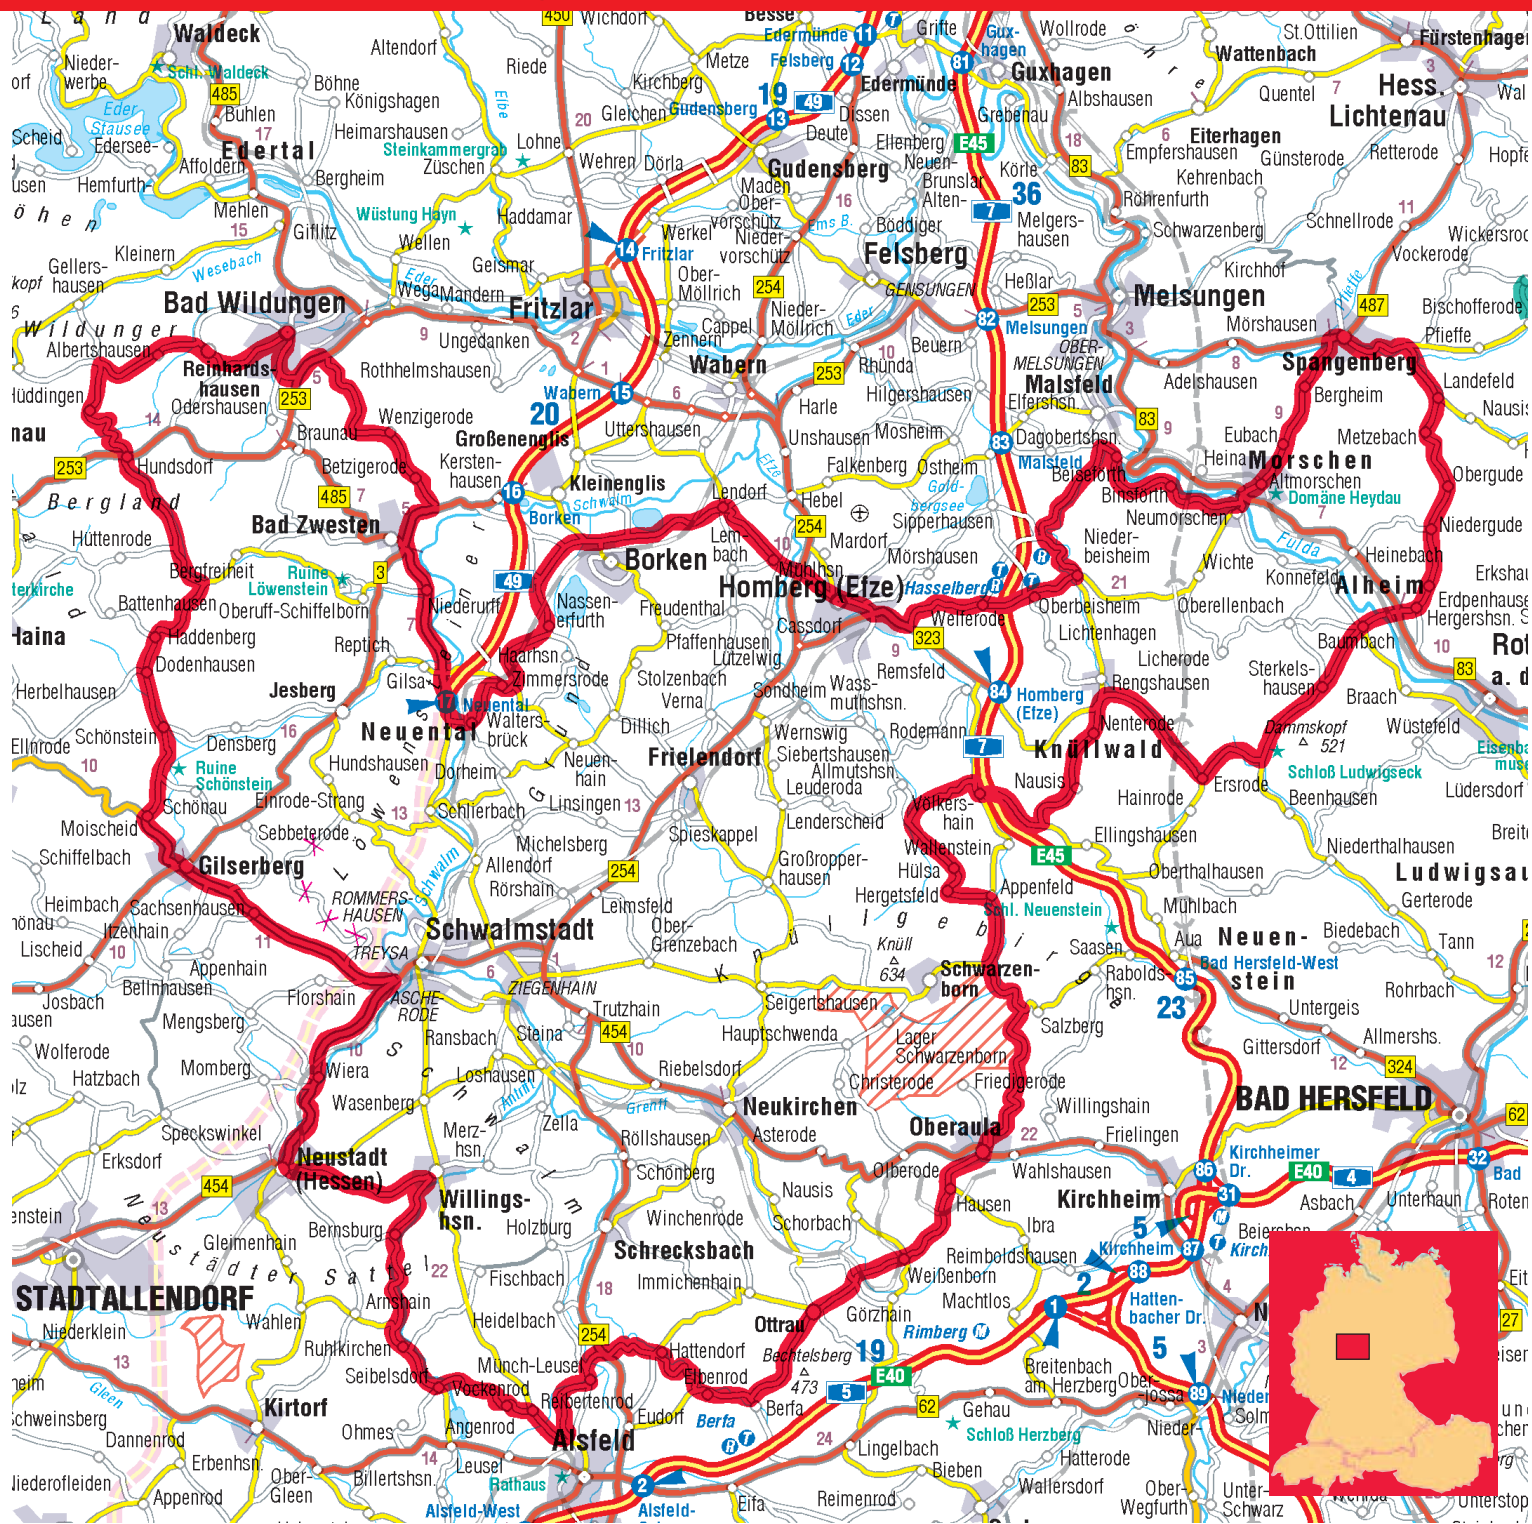

www.motorrad-regionen.de **Waldecker Land Tour 2**

www.tourerCard.com

Die Hotel- & Touristik-Card für Motorradfahrer

Sammeln Sie mit jeder Übernachtung die wertvollen **tourerCard** Punkte

Ziehe Dir diese Touren auf die **POWERKARTE**

Landkarten
Reiseliteratur
Accessoires

www.tourershop.de

KARTE UND GUIDE

Motorrad-Regionen