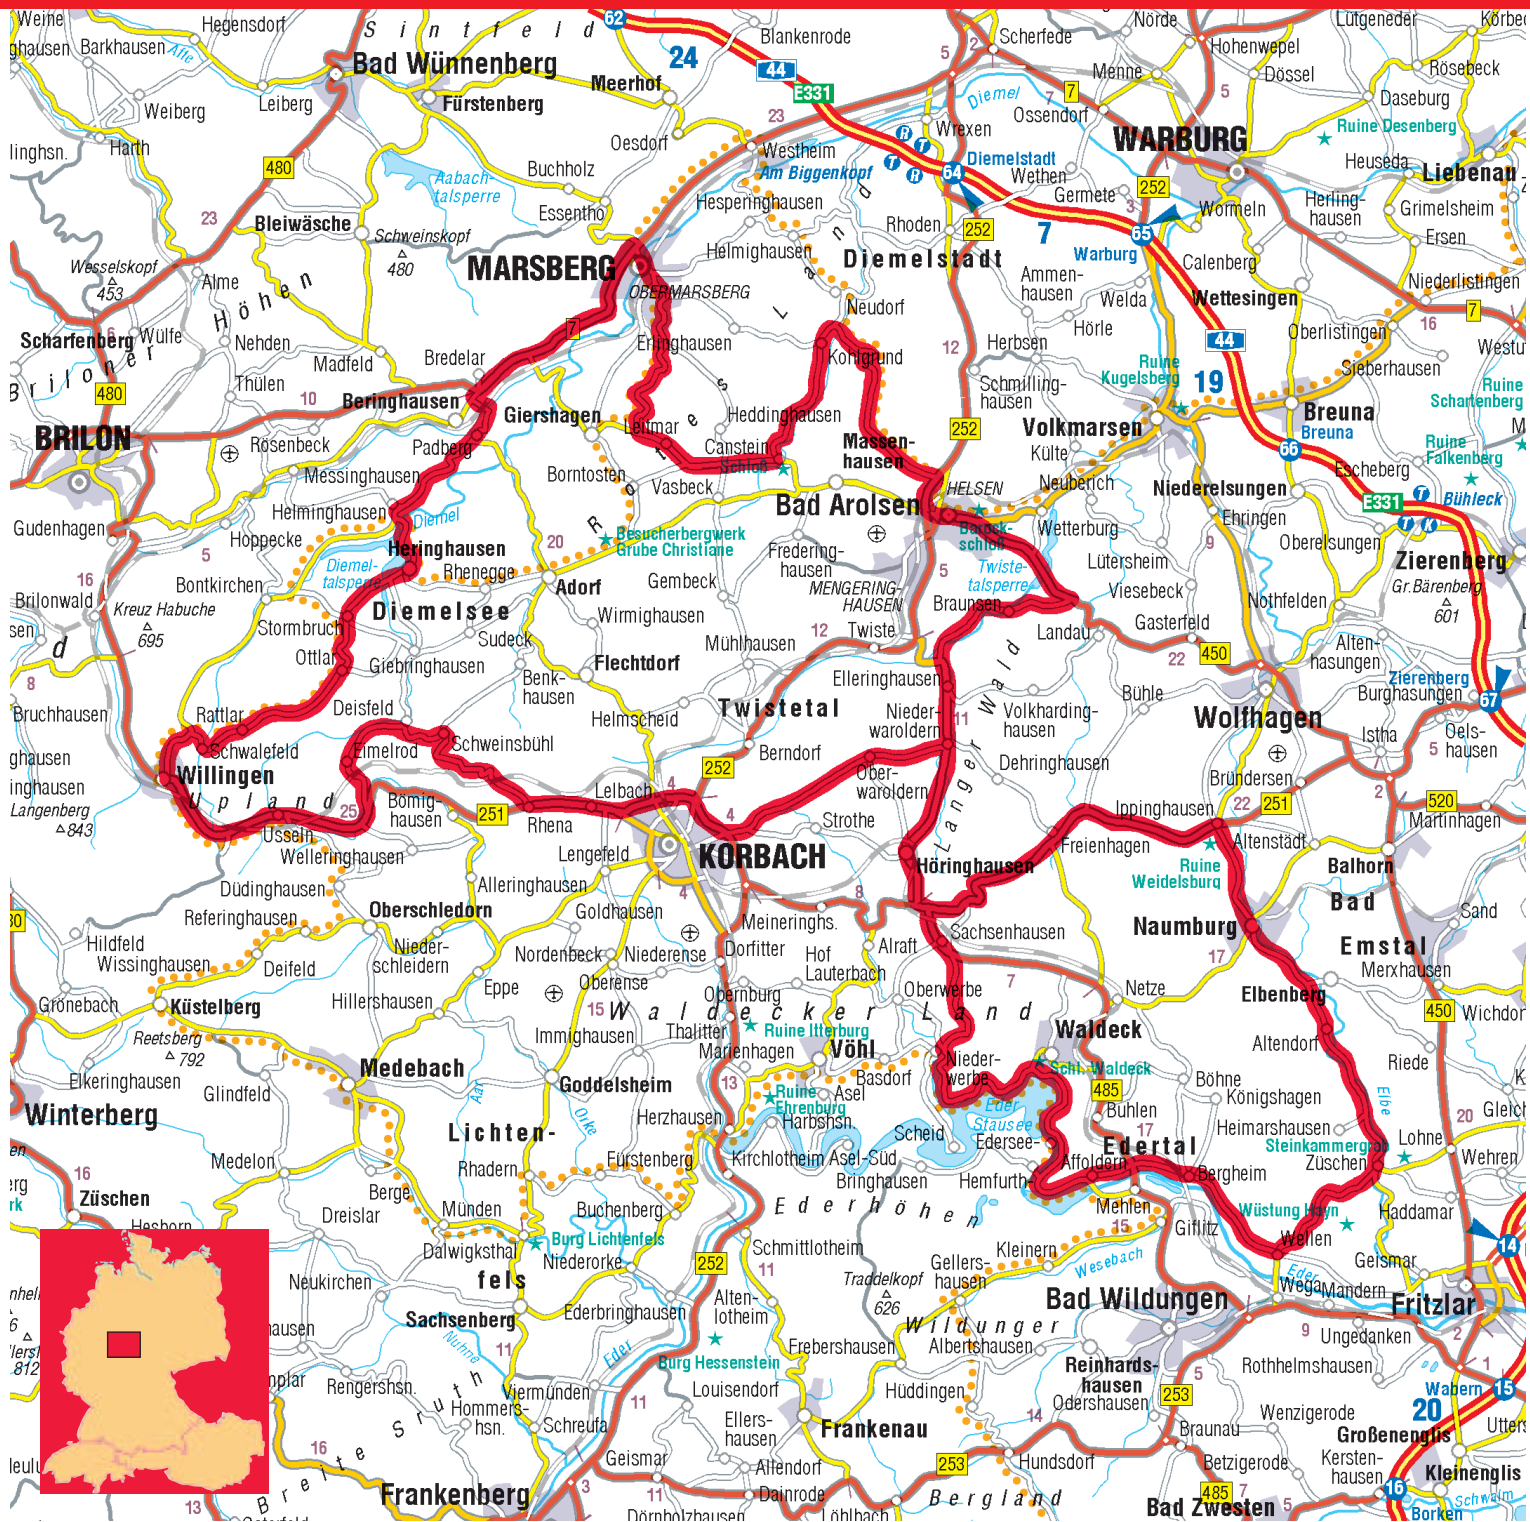

[www.motorrad-regionen.de](http://www.motorrad-regionen.de) **Waldecker Land Tour 1**

[www.tourerCard.com](http://www.tourerCard.com)

Die Hotel- & Touristik-Card für Motorradfahrer

Sammeln Sie mit jeder Übernachtung die wertvollen **tourerCard** Punkte

**POWERKARTE**

Ziehe Dir diese Touren auf die **POWERKARTE**

**Tourer Shop**

Landkarten  
Reiseliteratur  
Accessoires

[www.tourershop.de](http://www.tourershop.de)

**map&ride**

KARTE UND GUIDE

Motorrad-Regionen